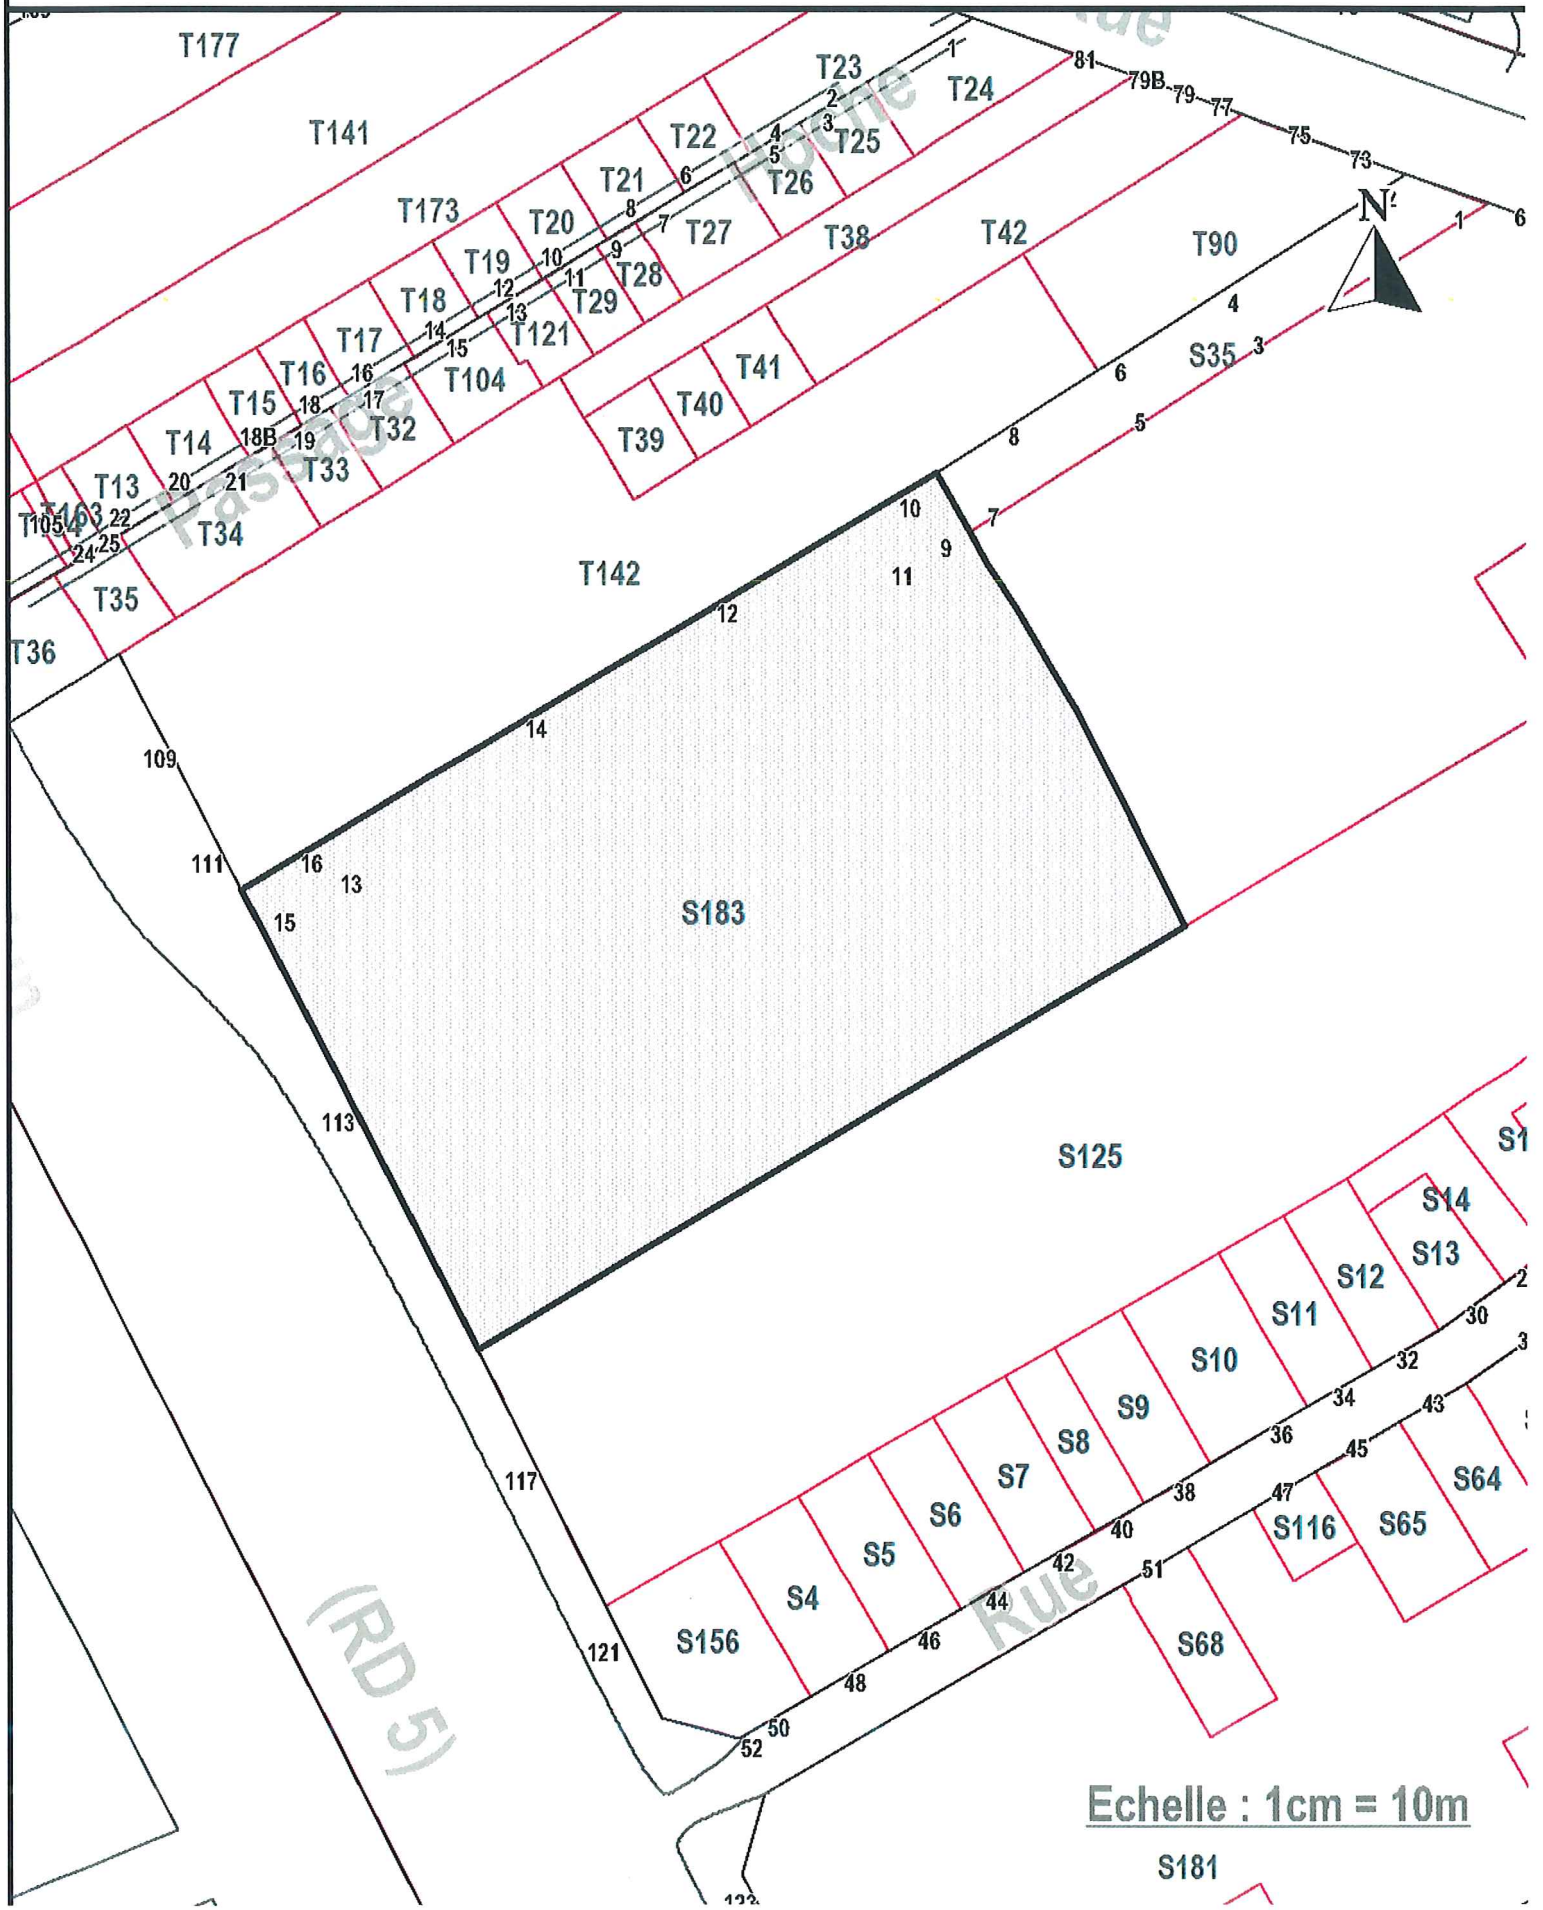

EXTRAIT PLAN CADASTRAL :

Périmètre délimitant les immeubles à exproprier

Echelle : 1 / 1000

Date : 02 Juin 2017

Ville d'Ivry sur Seine / Direction des Bâtiments Communaux / B.E. / BD SIG

Echelle : 1cm = 10m

S181